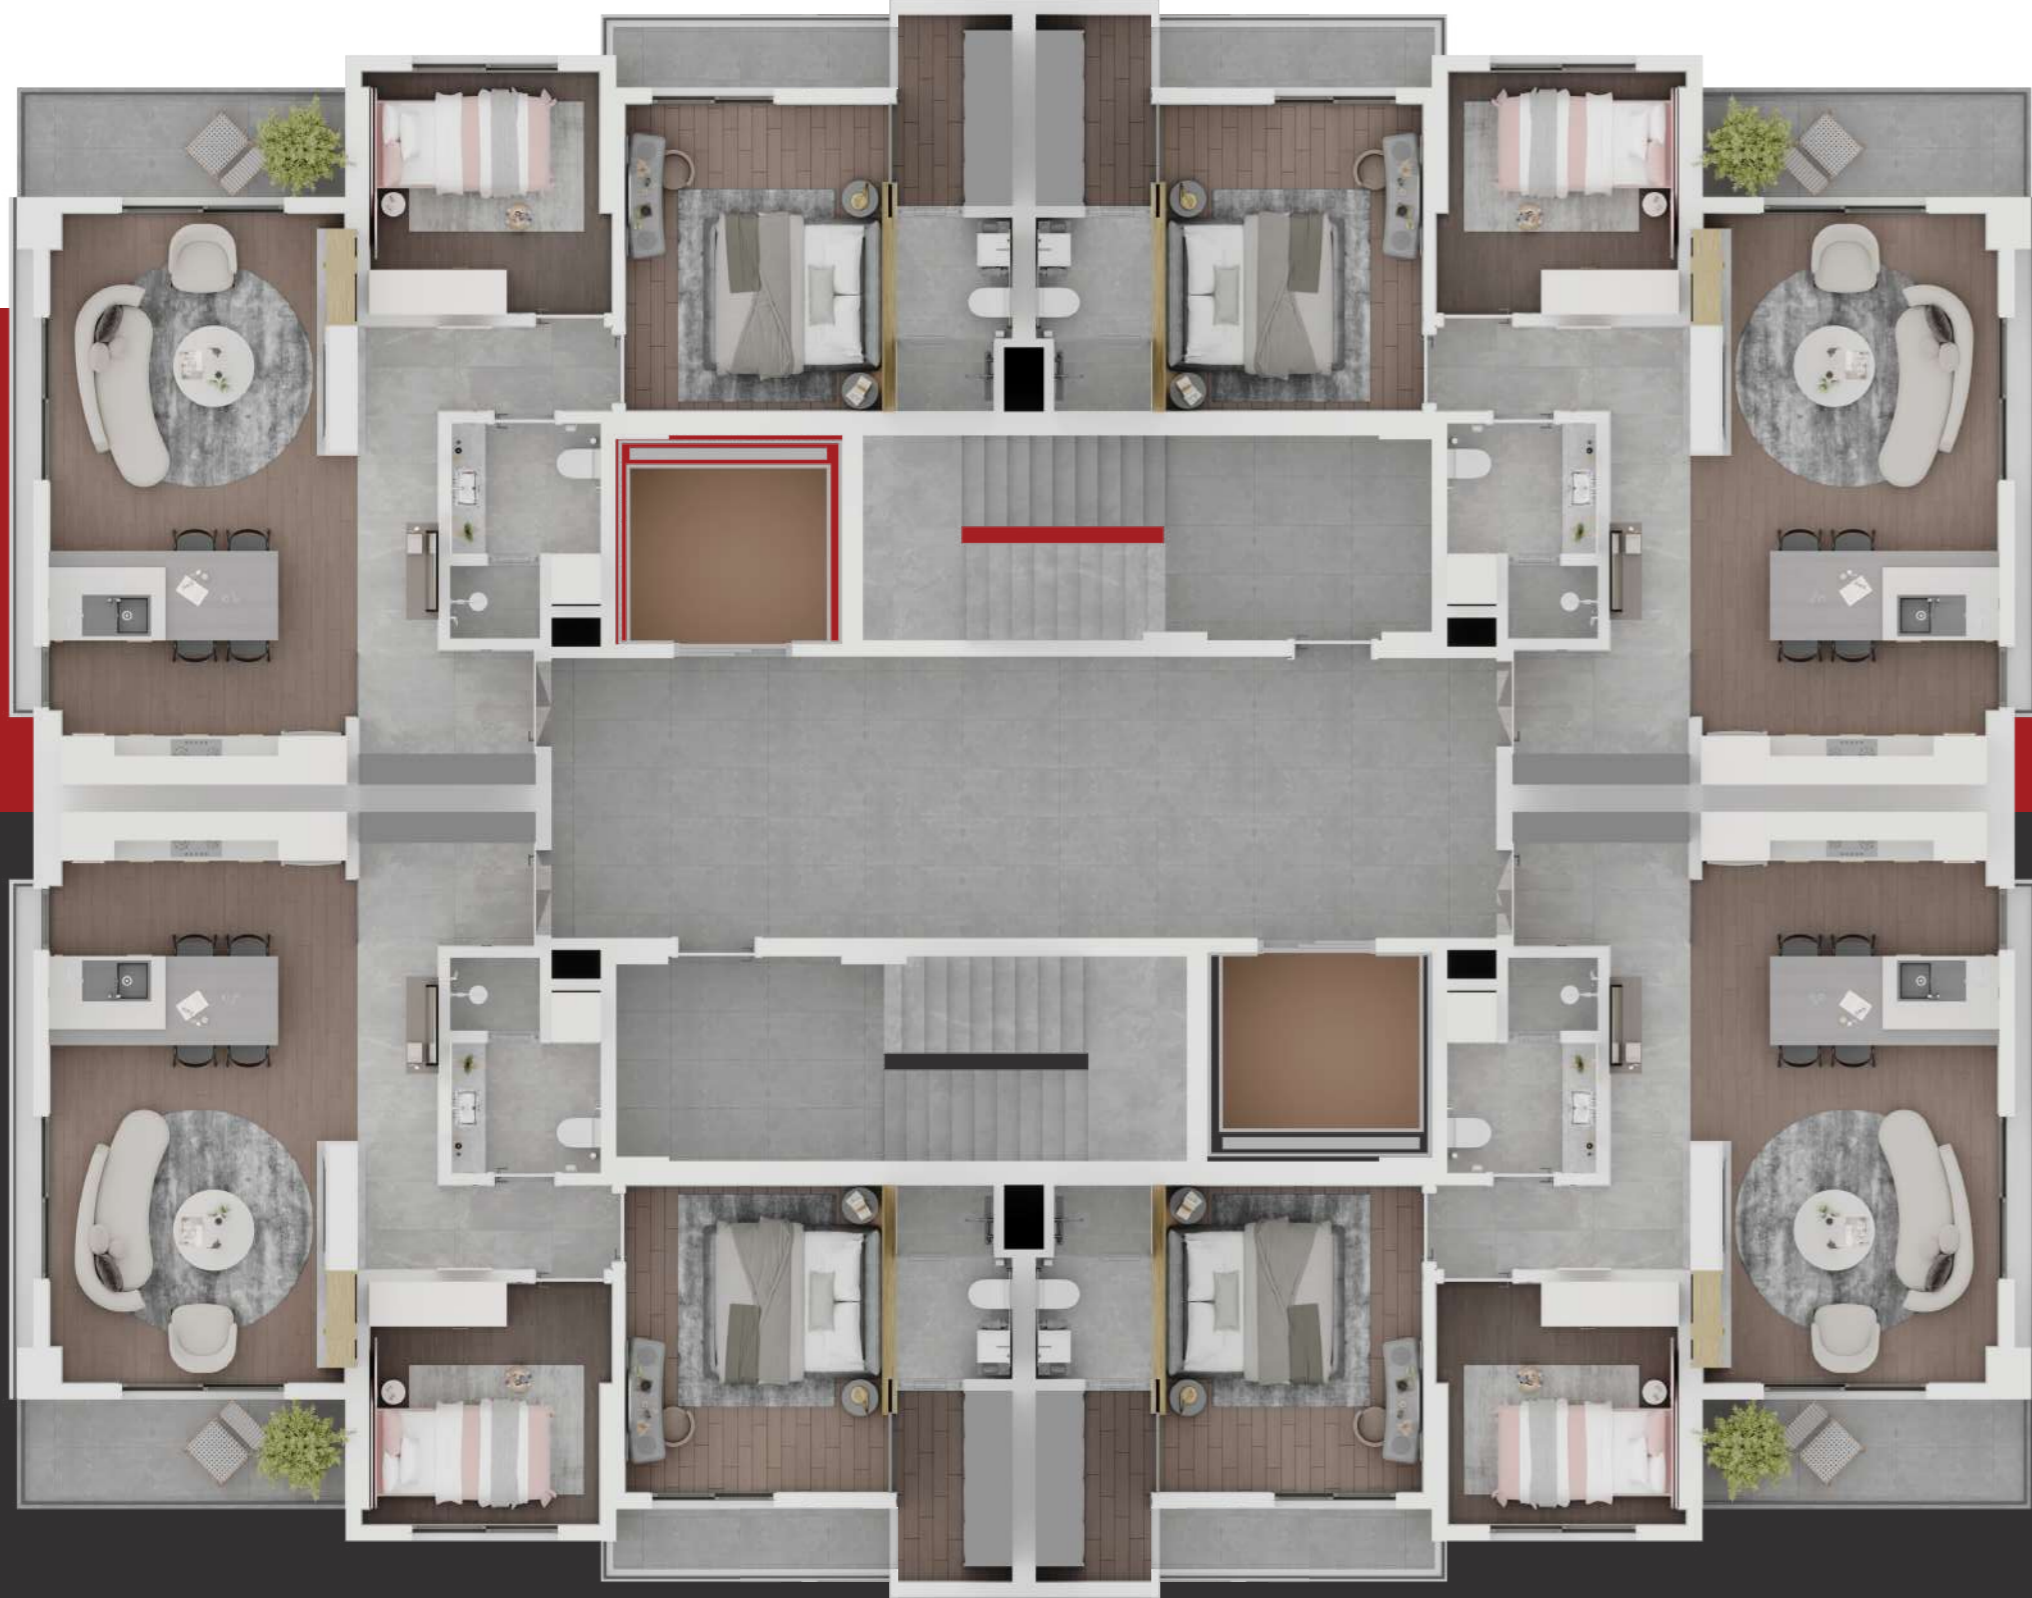

TOPLAM PROJE ALANI

2.393 m²

Blok Sayısı	: 1
Kat Sayısı	: Z+12
Toplam Daire Adedi	: 48
Daire Tipi	: 2+1
Daire m² Brüt Olarak	: 120

Kat Planı